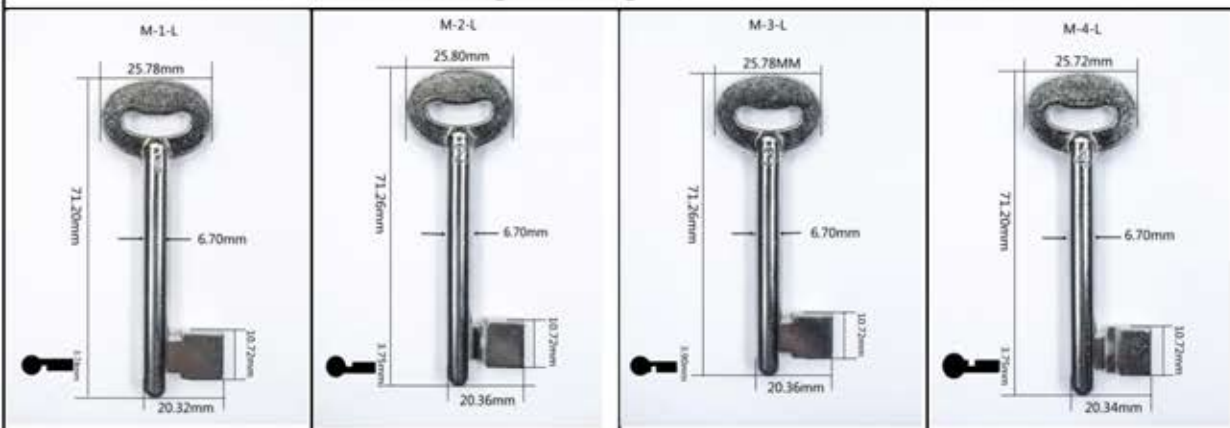

□ 1.78mm

Item:MM

□ 1.90mm

Item:MRL-1D

□ 1.86mm

Item:MRL-2D

□ 1.93mm

Item:MRL3

Item:SEK1D

Item:SEK2D

Item:SLG-1

Item:TRB1D

Item:U8D

Zinc-alloy keys 锌合金钥匙

Zinc-alloy keys 锌合金钥匙

Europe and Arabia Keys 欧洲/阿拉伯钥匙