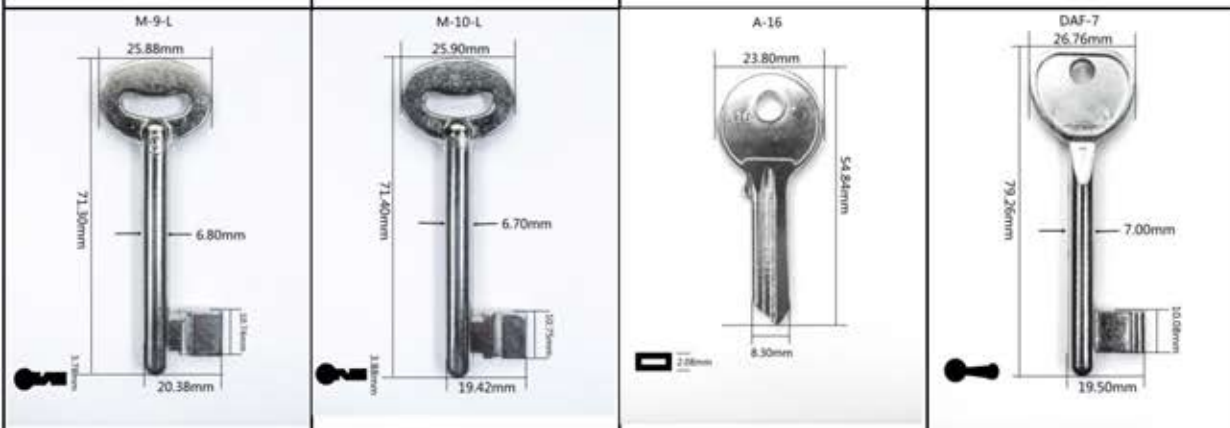

□ 1.78mm

Item:MM

□ 1.90mm

Item:MRL-1D

□ 1.86mm

Item:MRL-2D

□ 1.93mm

Item:MRL3

Item:SEK1D

Item:SEK2D

Item:SLG-1

Item:TRB1D

Item:U8D

Zinc-alloy keys 锌合金钥匙

Zinc-alloy keys 锌合金钥匙

Europe and Arabia Keys 欧洲/阿拉伯钥匙