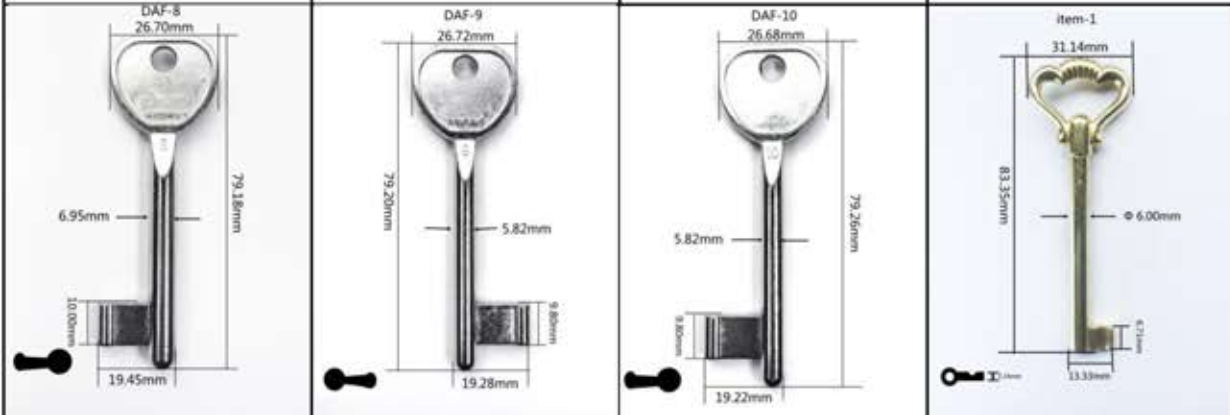

□ 1.78mm

Item:MM

□ 1.90mm

Item:MRL-1D

□ 1.86mm

Item:MRL-2D

□ 1.93mm

Item:MRL3

Item:SEK1D

Item:SEK2D

Item:SLG-1

Item:TRB1D

Item:U8D

Zinc-alloy keys 锌合金钥匙

Zinc-alloy keys 锌合金钥匙

Europe and Arabia Keys 欧洲/阿拉伯钥匙