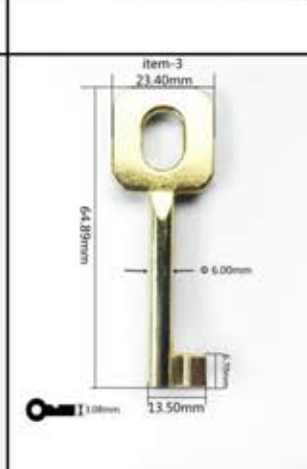

□ 2.31mm

Item:LIN-19D

□ 2.37mm

Item:M

□ 1.76mm

Item:MC

□ 1.58mm

Item:MCLF

□ 1.78mm

Item:MM

□ 1.90mm

Item:MRL-1D

□ 1.86mm

Item:MRL-2D

□ 1.93mm

Item:MRL3

Item:SEK1D

Item:SEK2D

Item:SLG-1

Item:TRB1D

Item:U8D

Zinc-alloy keys 锌合金钥匙

Zinc-alloy keys 锌合金钥匙

Europe and Arabia Keys 欧洲/阿拉伯钥匙

<p>UL054</p>	<p>UL060</p>	<p>UN8D</p>	<p>UNS0D</p>
<p>YA1</p>	<p>YA2</p>	<p>YA31</p>	<p>YM15</p>

American Keys 美国 钥匙

<p>Item: Y159</p>	<p>Item: B102</p>	<p>Item: 1000H</p>	
-------------------	-------------------	--------------------	--