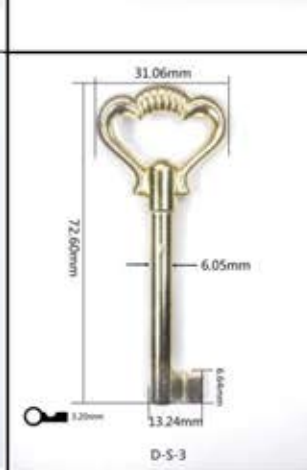

Item:5JU2

1.96mm

Item:5KW1

2.27mm

Item:5ME1

2.07mm

Item:5SH1

2.00mm

□ 2.31mm

Item:LIN-19D

□ 2.37mm

Item:M

□ 1.76mm

Item:MC

□ 1.58mm

Item:MCLF

□ 1.78mm

Item:MM

□ 1.90mm

Item:MRL-1D

□ 1.86mm

Item:MRL-2D

□ 1.93mm

Item:MRL3

Item:SEK1D

Item:SEK2D

Item:SLG-1

Item:TRB1D

Item:U8D

Zinc-alloy keys 锌合金钥匙

Zinc-alloy keys 锌合金钥匙

Europe and Arabia Keys 欧洲/阿拉伯钥匙