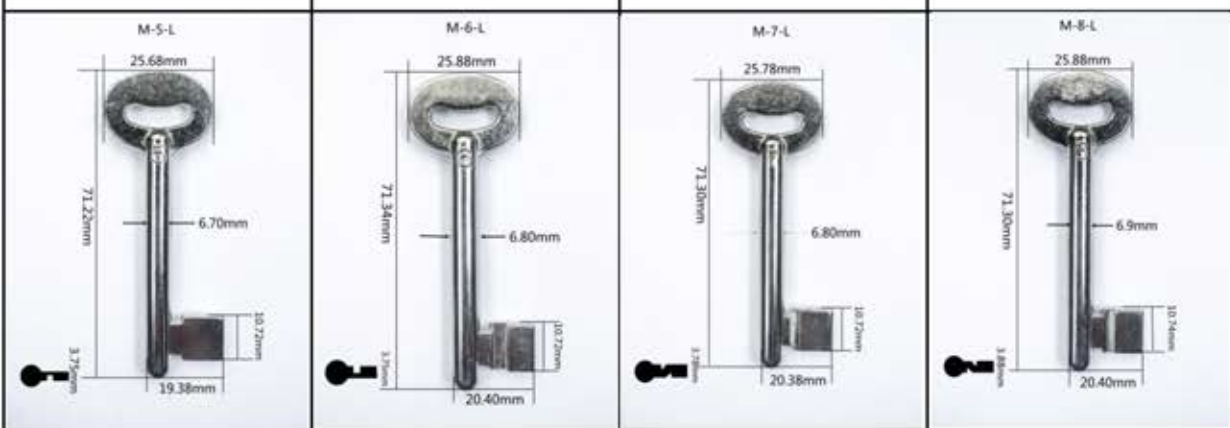

□ 2.31mm

Item:LIN-19D

□ 2.37mm

Item:M

□ 1.76mm

Item:MC

□ 1.58mm

Item:MCLF

□ 1.78mm

Item:MM

□ 1.90mm

Item:MRL-1D

□ 1.86mm

Item:MRL-2D

□ 1.93mm

Item:MRL3

Item:SEK1D

Item:SEK2D

Item:SLG-1

Item:TRB1D

Item:U8D

Zinc-alloy keys 锌合金钥匙

Zinc-alloy keys 锌合金钥匙

Europe and Arabia Keys 欧洲/阿拉伯钥匙

<p>UL054</p>	<p>UL060</p>	<p>UN8D</p>	<p>UNS0D</p>
<p>YA1</p>	<p>YA2</p>	<p>YA31</p>	<p>YM15</p>

American Keys 美国 钥匙

<p>Item: Y159</p>	<p>Item: B102</p>	<p>Item: 1000H</p>	
-------------------	-------------------	--------------------	--