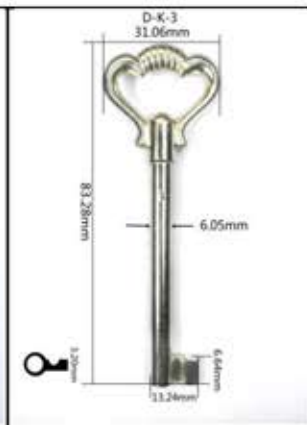

□ 2.31mm

Item:LIN-19D

□ 2.37mm

Item:M

□ 1.76mm

Item:MC

□ 1.58mm

Item:MCLF

□ 1.78mm

Item:MM

□ 1.90mm

Item:MRL-1D

□ 1.86mm

Item:MRL-2D

□ 1.93mm

Item:MRL3

Item:SEK1D

Item:SEK2D

Item:SLG-1

Item:TRB1D

Item:U8D

Zinc-alloy keys 锌合金钥匙

Zinc-alloy keys 锌合金钥匙

Europe and Arabia Keys 欧洲/阿拉伯钥匙